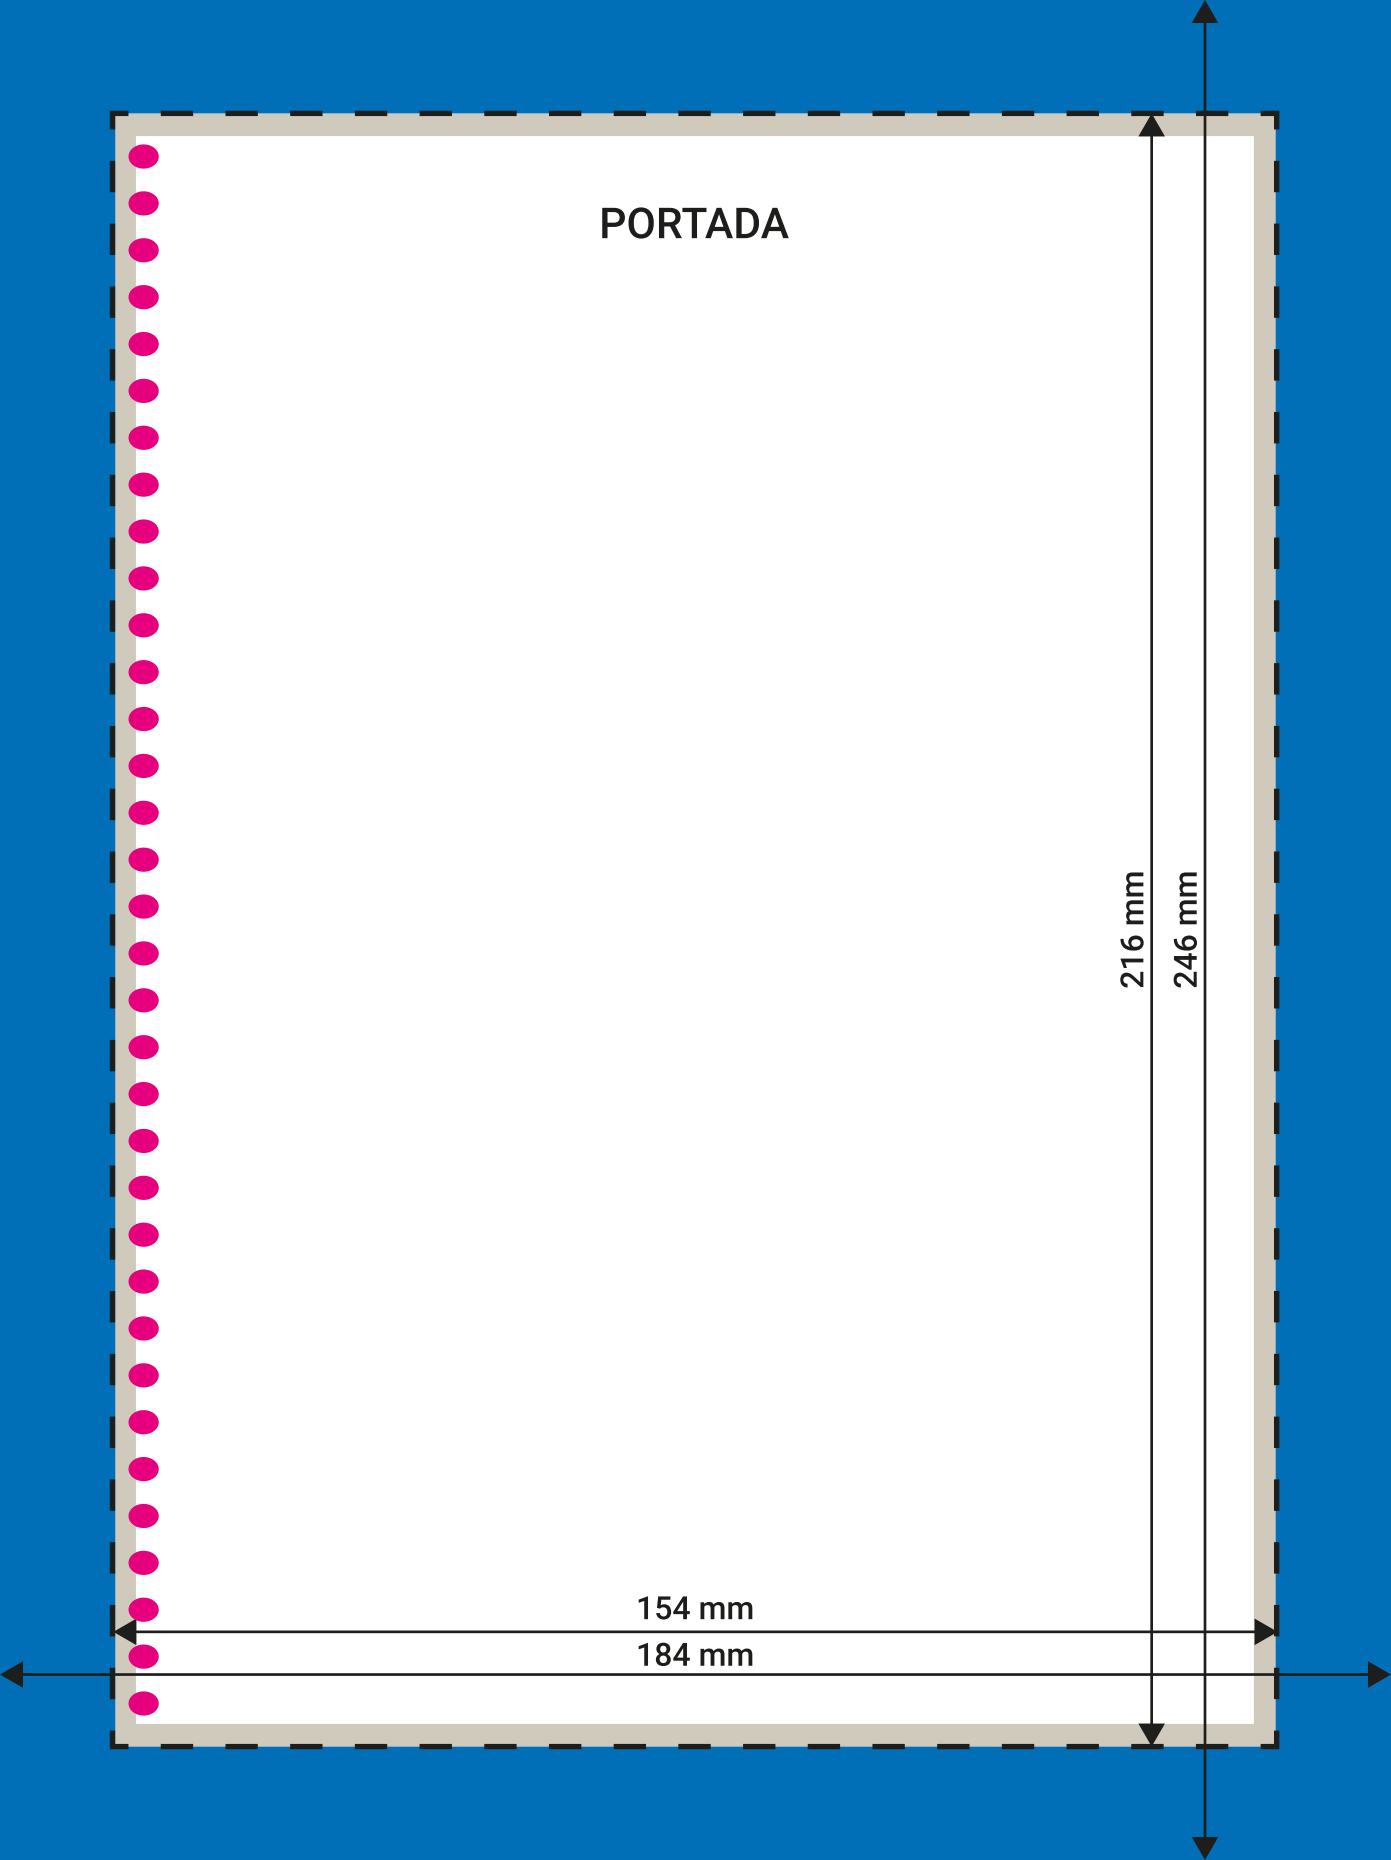

# PORTADA

216 mm

246 mm

154 mm

184 mm

# CONTRAPORTADA

246 mm

216 mm

154 mm

184 mm