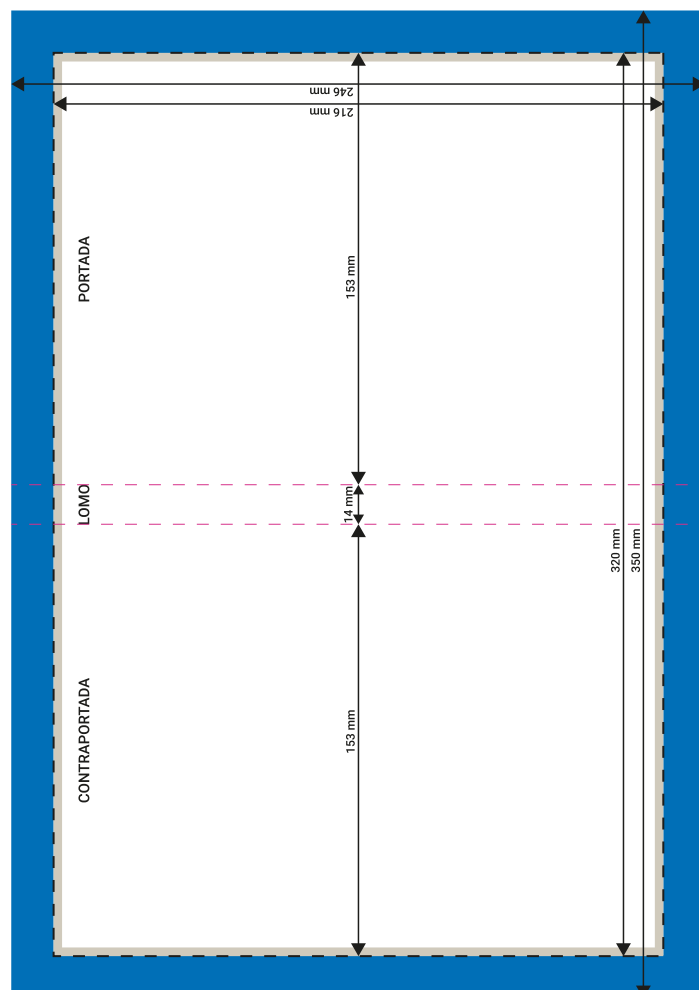

FICHA IMPRESIÓN:

Libretas encoladas rústica tapa dura A5

Formato de datos
(incl. 15 mm de sangrado):
350 x 246 MM

Sangrado:
15 MM

Formato Final:
320 x 216 MM

Formato Cerrado:
153 x 216 MM

Color:
El archivo tiene que estar en modo
color CMYK

Formato Archivo:
El archivo tiene que estar en formato PDF.

Margen de seguridad:
Se tiene que crear el diseño con un margen de
seguridad de 3 mm desde el borde del formato
final hasta el borde de elementos importantes
como textos, logotipos etc.

Importante:
Crear el diseño de las libretas encoladas rústica
tapa dura A5 hasta el borde del formato de datos.

-  Sangrado
-  Margen de Seguridad
- - Línea de corte
- ↔ Formato final
- ↔ Formato final de datos con sangrado